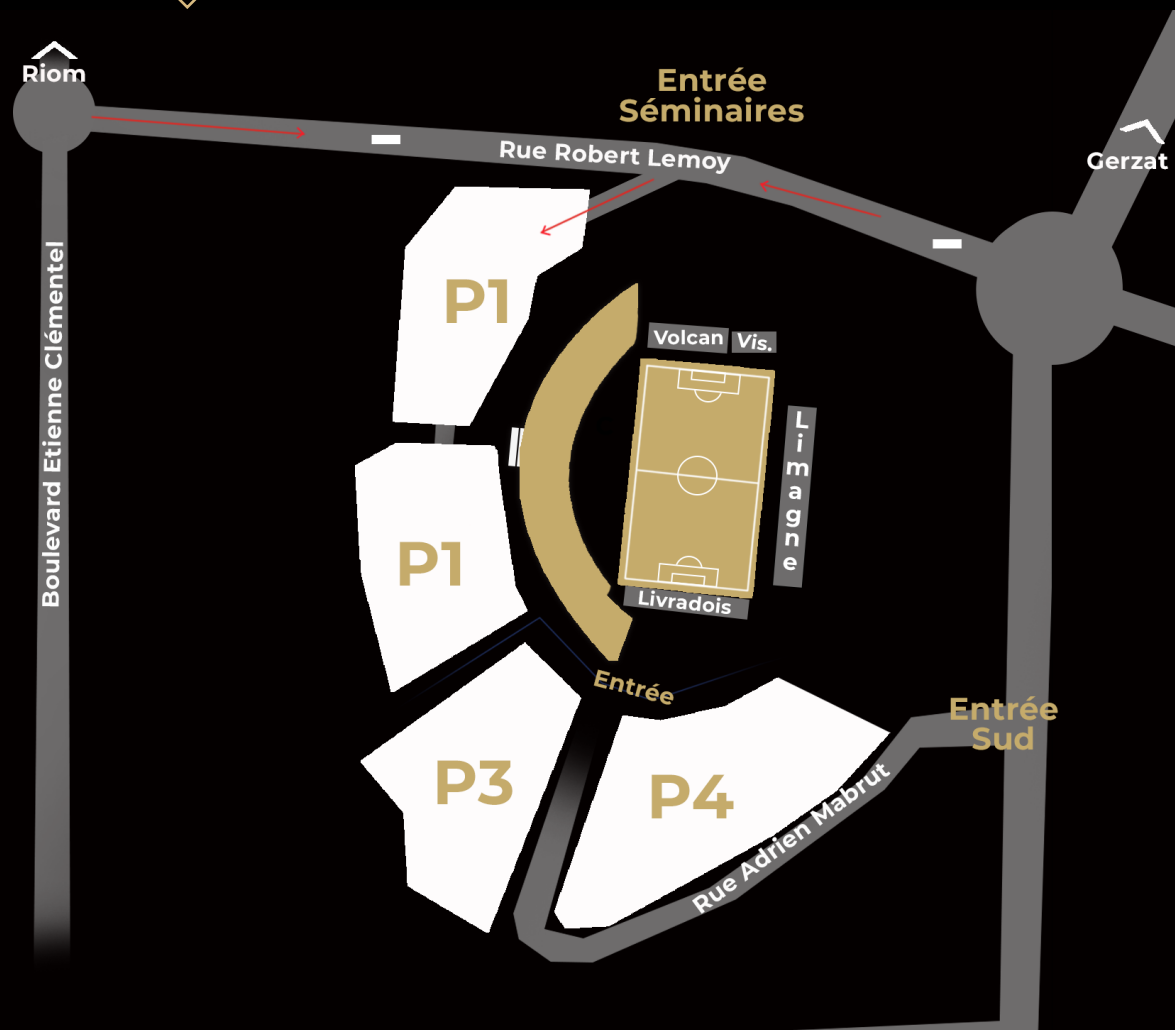

SALON CHAUVIN

◆ Surface de 230m²

◆ De 90 à 180 personnes

Le salon Chauvin, lieu incontournable pour vos réunions, cocktails déjeunatoires ou encore dîners de gala. Cet espace aux couleurs du club vous garantit un moment de convivialité pour l'ensemble de vos collaborateurs.

◆ Surface de 60m²

◆ De 20 à 30 personnes

La salon panoramique pour organiser un déjeuner ou un dîner avec une vue imprenable sur le terrain du Stade Gabriel-Montpied. Cet espace intime saura vous apporter convivialité et une ambiance exclusive assurée.

L'ACCESSIBILITÉ UN ATOUT MAJEUR

PAR LE TRAMWAY :

Le stade est desservi par le tramway grâce à la ligne A direction «Les Vergnes» arrêt «Stade Gabriel Montpied».

EN VOITURE :

Votre accès au stade en voiture est facilité par plus de 2 500 places gratuites de parking à disposition, ce qui vous permettra d'accueillir tous vos collaborateurs dans les meilleures conditions.

ADRESSE :

Stade Gabriel Montpied -
Rue Robert Lemoy -
63000 Clermont Ferrand

FICHE TECHNIQUE

	SALON CHAUVIN	SALON SANCY	SALON PANORAMIQUE	PAVILLON VIP	LOGES
PLÉNIÈRE	200 pers.	120 pers.	x	250 pers.	x
RÉUNION EN U	65 pers.	40 pers.	10 pers.	100 pers.	x
REPAS ASSIS TABLE CARRÉE	70 pers.	x	20 pers.	200 pers.	x
REPAS ASSIS TABLE RONDE	50 pers.	90 pers.	x	200 pers.	x
COCKTAIL DEBOUT	160 pers.	130 pers.	30 pers.	350 pers.	10 pers.